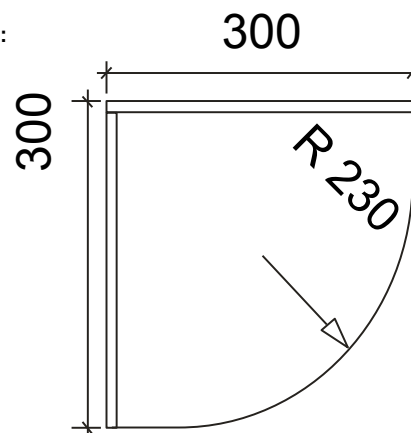

Půdorys horní ukončovací skříňky pro oblouková dvířka:

Doplňky

- Věncová lišta SOFT – maximální délka 2000 mm
- Věncové lišty GS55, GS71, LHR, LHZ, LS – maximální délka 3000 mm
- Věncová lišta VS3656 – délka 2700 mm
- Výplet - maximální rozměr 2400 x 1200 mm
- Roleta – maximální rozměr 2400 x 900 mm
- Vitráže – minimální rozměr dvířek 574 x 396 mm, maximální rozměr dvířek 1005 x 596 mm
- Lisény – maximální délka 3000 mm
- Zábradlíčko – maximální délka 2000 mm

Dýchované dílce

- Dýchované dílce z DTD – maximální rozměr 2480 x 1250 mm
- Ohybatelné dýchované dílce z MDF – maximální rozměr 2480 x 1000 mm
- Obkladový panel umakart – maximální rozměr 2430 x 1210 mm